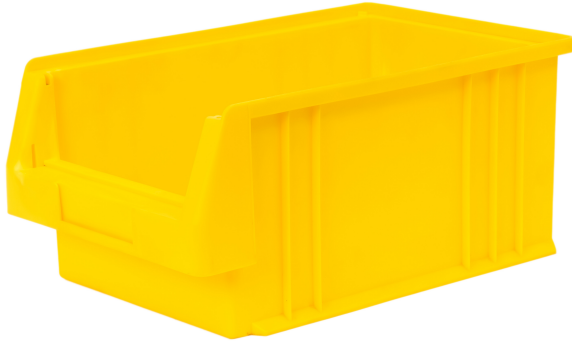

**Sichtlagerkasten Pelak 3315 gelb****Technische Daten**

<b>Artikelnummer</b>	12332115A	<b>Traglast stat. (ca.)</b>	22 kg
<b>Artikeltyp</b>	Sichtlagerkasten	<b>VE pro Stellplatz</b>	180 Stück
<b>Außenmaße in mm (ca.)</b>	x 150 mm	<b>Material</b>	PP
<b>Innenmaße (ca.)</b>	280 x 179 x 137 mm	<b>Auflast stat. (ca.)</b>	100 kg
<b>Höhe</b>	150 mm	<b>Lebensmitteleignung</b>	lebensmittelecht
<b>Bodenausführung</b>	geschlossen, glatt	<b>Seitenausführung</b>	geschlossen
<b>Farbe</b>	gelb	<b>Versandeinheit</b>	1 Stück