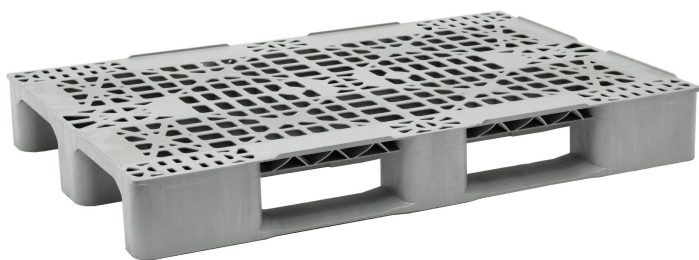

Kunststoffpalette Mediapalette 1280 - 1 grau 1200 x 800 x 150 mm

Technische Daten

Artikelnummer	09280181	Traglast im Regal (ca.)	750 kg
Artikeltyp	Kunststoffpalette	VE pro Stellplatz	14 Stück
Außenmaße in mm (ca.)	1200 x 800 x 150 mm	VE pro Karton	1 Stück
Höhe	150 mm	Material	PP
Farbe	grau	Lebensmitteleignung	lebensmittelecht
Traglast dyn (ca.)	1500 kg	Palettendeck	offen
Traglast stat. (ca.)	3000 kg	Palettentyp	mit 3 Kufen
Unterfahrhöhe (ca.)	100 mm	Versandeinheit	1 Stück