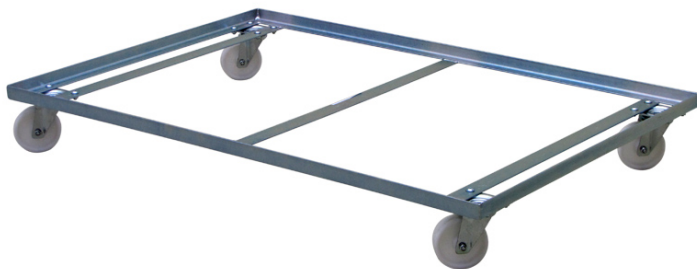

Rollwagen LogRolly 1282 grau

Technische Daten

| | | | |
|-----------------------------|---------------------|----------------------------|------------------------|
| Artikelnummer | 08280002 | Unterfahrhöhe (ca.) | 280 mm |
| Artikeltyp | Rollwagen | VE pro Stellplatz | 10 Stück |
| Außenmaße (ca.) | 1250 x 845 x 300 mm | Sondermaße | 1250 x 845 x 300 mm |
| Höhe | 300 mm | Material | Eisen verzinkt |
| Farbe | grau | Lebensmitteleignung | nicht lebensmittelecht |
| Traglast stat. (ca.) | 500 kg | Versandeinheit | 1 Stück |