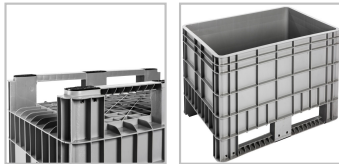

**Starrer Grossbehälter Noco 2861 1 grau
1200 x 800 x 610 mm****Technische Daten**

Artikelnummer	05280610EK	VE pro Stellplatz	3 Stück
Artikeltyp	Starrer Großbehälter	VE pro LKW	136
Außenmaße in mm (ca.)	1200 x 800 x 610 mm	Material	HDPE
Innenmaße (ca.)	1105 x 736 x 455 mm	Kommentar	Traglast, Stapelfähigkeit und Deckelnutzung können durch individuelle Einkürzung eingeschränkt sein.
Höhe	610 mm		
Bodenausführung	geschlossen		
Farbe	grau	Lebensmitteleignung	lebensmittelecht
Nutzvolumen (ca.)	367 Liter	Palettentyp	mit 2 Kufen
		Seitenausführung	geschlossen
		Versandeinheit	1 Stück