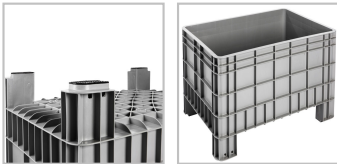

**Starrer Grossbehälter Noco 2861 2 grau
1200 x 800 x 610 mm****Technische Daten**

Artikelnummer	05280610EF	VE pro Stellplatz	3 Stück
Artikeltyp	Starrer Großbehälter	VE pro LKW	136
Außenmaße in mm (ca.)	1200 x 800 x 610 mm	Material	HDPE
Innenmaße (ca.)	1105 x 736 x 455 mm	Kommentar	Traglast, Stapelfähigkeit und Deckelnutzung können durch individuelle Einkürzung eingeschränkt sein.
Höhe	610 mm		
Bodenausführung	geschlossen		
Farbe	grau	Lebensmitteleignung	lebensmittelecht
Nutzvolumen (ca.)	367 Liter	Palettentyp	mit 4 Füßen
		Seitenausführung	geschlossen
		Versandeinheit	1 Stück