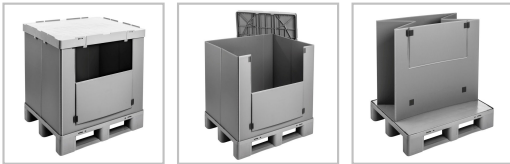

Faltbarer Grossbehälter Mega-Pack Hybox 1000 grau 1200 x 1000 x 940 mm

Technische Daten

Artikelnummer	05210940Z	Raumersparnis	75 %
Artikeltyp	Faltbarer Großbehälter	Ringstärke	5
Außenmaße in mm (ca.)	1200 x 1000 x 940 mm	Material	PP
Innenmaße (ca.)	1160 x 960 x 730 mm	Höhe gefaltet (ca.)	250 mm
Höhe	940 mm	Maße Entnahme (ca.)	800 x 350 mm
Bodenausführung	geschlossen	Auflast stat. (ca.)	600 kg
Farbe	grau	Klappenverschluss	Klett + Flausch
Nutzvolumen (ca.)	850 Liter	Lebensmitteleignung	nicht lebensmittelecht
Traglast stat. (ca.)	1000 kg	Palettentyp	mit 3 Kufen
Unterfahrhöhe (ca.)	95 mm	Seitenausführung	geschlossen
VE pro Stellplatz	9 Stück	Versandeinheit	1 Stück
VE pro LKW	234		