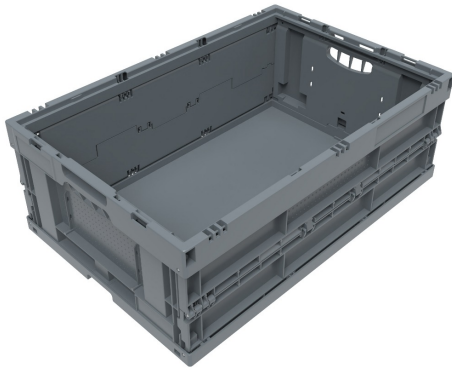

**Faltbox Falter 6422 NG Greenline
dunkelgrau 600 x 400 x 220 mm****Technische Daten**

Artikelnummer	039157V-102	Traglast stat. (ca.)	60 kg
Artikeltyp	Faltbox	VE pro Stellplatz	120 Stück
Außenmaße in mm (ca.)	600 x 400 x 220 mm	VE pro Karton	10 Stück
Innenmaße (ca.)	555 x 355 x 210 mm	Material	PP-Regenerat
Höhe	220 mm	Höhe gefaltet (ca.)	80 mm
Bodenausführung	geschlossen, glatt	Auflast stat. (ca.)	250 kg
Eingriffe	zwei	Lebensmitteleignung	nicht lebensmittelecht
Farbe	dunkelgrau	Seitenausführung	geschlossen
Nutzvolumen (ca.)	41 Liter	Versandeinheit	1 Stück