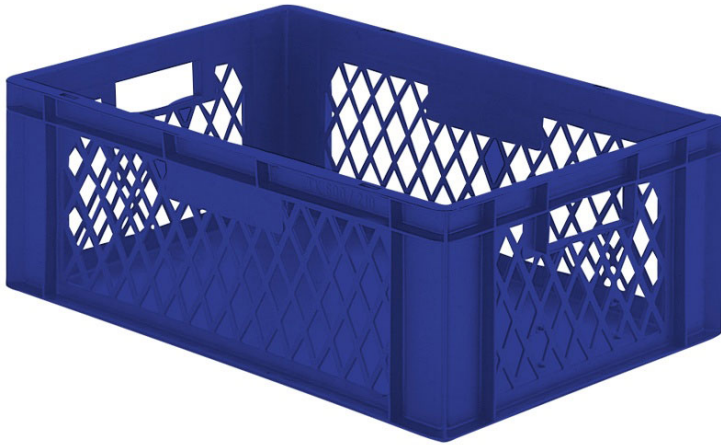

Stapelbehälter Dina 210 2 blau 600 x 400 x 210 mm**Technische Daten**

Artikelnummer	01640210AF	Traglast stat. (ca.)	40 kg
Artikeltyp	Stapelbehälter	VE pro Stellplatz	36 Stück
Außenmaße in mm (ca.)	600 x 400 x 210 mm	VE pro Karton	4 Stück
Innenmaße (ca.)	552 x 352 x 200 mm	Material	PP
Höhe	210 mm	Auflast stat. (ca.)	400 kg
Bodenausführung	geschlossen, glatt	Lebensmitteleignung	lebensmittelecht
Eingriffe	zwei	Seitenausführung	durchbrochen
Farbe	blau	Versandeinheit	1 Stück
Nutzvolumen (ca.)	39 Liter		