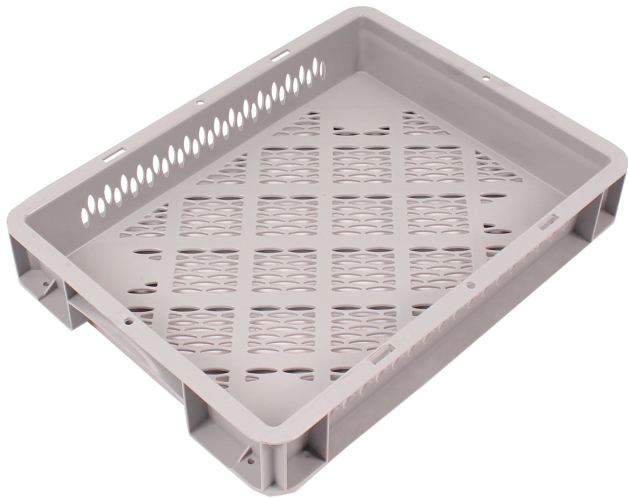

**Stapelbehälter Base 4307 2 OG grau 400 x 300 x 70 mm****Technische Daten**

<b>Artikelnummer</b>	01430072BV2	<b>Nutzvolumen (ca.)</b>	1 Liter
<b>Artikeltyp</b>	Stapelbehälter	<b>VE pro Stellplatz</b>	136 Stück
<b>Außenmaße in mm (ca.)</b>	400 x 300 x 70 mm	<b>VE pro Karton</b>	24 Stück
<b>Innenmaße (ca.)</b>	367 x 268 x 58 mm	<b>Material</b>	PP
<b>Höhe</b>	70 mm	<b>Lebensmitteleignung</b>	lebensmittelecht
<b>Bodenausführung</b>	durchbrochen	<b>Seitenausführung</b>	stirnseitig geschlossen, längsseitig durchbrochen
<b>Eingriffe</b>	ohne	<b>Versandeinheit</b>	1 Stück
<b>Farbe</b>	grau		